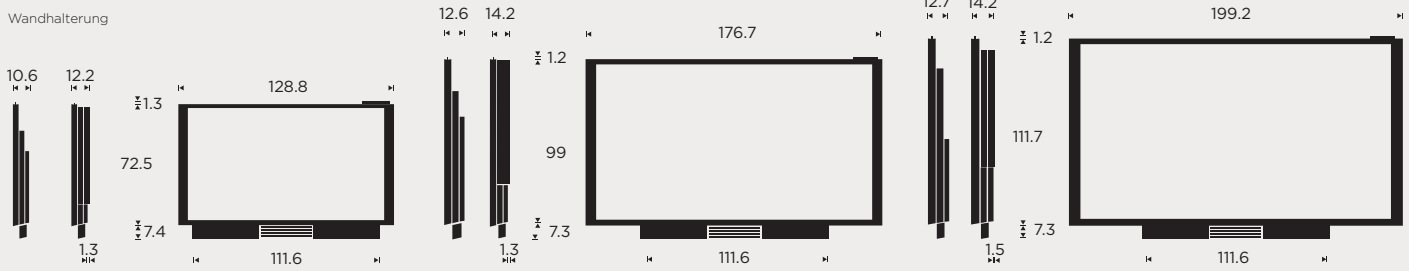

BANG & OLUFSEN

ABMESSUNGEN

in cm

bang-olufsen.com/beovision-avant

55"

75"

85"

Wandhalterung

Tischstandfuß

Bodenstandfuß

TECHNISCHE DATEN/FUNKTIONEN

Designer	Platzierungsoptionen	Gewicht (in kg)	55"	75"	85"
Torsten Valeur David Lewis Designers	Motorwandhalterung: Schwenkt eine Seite des TV-Geräts von der Wand weg. Um max. 60 Grad bei der 55"-Ausführung und um max. 19 Grad bei den 75"- und 85"-Ausführungen Fest (nicht schwenkbar) an der Wand verankerte Wandhalterung. Tischstandfuß (nur für den BeoVision Avant-55) Hebt das TV-Gerät in eine aufrechte Position Bodenstandfuß: Ist motorisiert, um den Bildschirm um maximal 90 Grad in beide Richtungen zu drehen.	TV Nicht schwenkbare Wandhalterung: Motorwandhalterung: Bodenstandfuß: Tischstandfuß:	53 15,2 16,3 50,3 20	98 16 17,6 81 -	110 16 17,6 81 -
Display	Klang	Video			
Ultra High-Definition (4K) 55" und 75" Direkte LED-Hinterleuchtung mit global dimmbarer Hintergrundbeleuchtung 85" Direkte LED-Hinterleuchtung mit 2D-Abschnittsdimmung	Voll aktives 3.1-Lautsprechersystem 3 x 1/4-Zoll-Hochtöner 3 x 2-Zoll-Mitteltöner 1 x 4-Zoll-Tieftöner 1 x 6,5-Zoll-Tieftöner 8 x 60 W, je ein Verstärker der Klasse D für jeden Treiber Integrierter digitaler 7.1-Surround-Sound-Decoder Truelmage™-Algorithmus (Up- und Downmix) Immaculate Wireless Sound (integriert) ermöglicht die Einrichtung einer komplett drahtlosen Surround-Sound-Lösung Mit integrierter BeoLink Multiroom Technologie	Doppeltuner zum Anschließen einer externen USB-Festplatte für Aufnahmen* Android Smart TV* Google Cast* Die Kontrastfilterscheibe mit reflexionsmindernder Beschichtung Automatic Picture Control mit Chromatic Room Adaptation zur Anpassung des Bildes an die im Zimmer herrschenden Lichtverhältnisse.			
Steuerung					
2-Wege-Bluetooth-Steuerung mit der BeoRemote One BT					
		* abhängig vom Ländermarkt oder Anbieter			