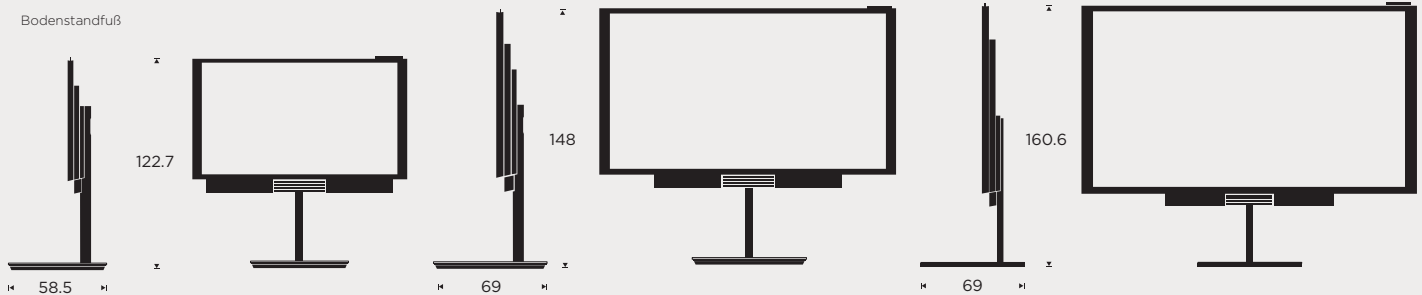

BANG & OLUFSEN

ABMESSUNGEN

in cm

bang-olufsen.com/beovision-avant

55"

75"

85"

Wandhalterung

Tischstandfuß

Bodenstandfuß

TECHNISCHE DATEN/FUNKTIONEN

Designer	Platzierungsoptionen	Gewicht (in kg)	55"	75"	85"
Torsten Valeur David Lewis Designers	Motorwandhalterung: Schwenkt eine Seite des TV-Geräts von der Wand weg. Um max. 60 Grad bei der 55"-Ausführung und um max. 19 Grad bei den 75"- und 85"-Ausführungen Fest (nicht schwenkbar) an der Wand verankerte Wandhalterung. Tischstandfuß (nur für den BeoVision Avant-55) Hebt das TV-Gerät in eine aufrechte Position Bodenstandfuß: Ist motorisiert, um den Bildschirm um maximal 90 Grad in beide Richtungen zu drehen.	TV Nicht schwenkbare Wandhalterung: Motorwandhalterung: Bodenstandfuß: Tischstandfuß:	53 15,2 16,3 50,3 20	98 16 17,6 81 -	110 16 17,6 81 -
Display	Klang	Video			
Ultra High-Definition (4K) 55" und 75" Direkte LED-Hinterleuchtung mit global dimmbarer Hintergrundbeleuchtung 85" Direkte LED-Hinterleuchtung mit 2D-Abschnittsdimmung	Voll aktives 3.1-Lautsprechersystem 3 x 1/4-Zoll-Hochtöner 3 x 2-Zoll-Mitteltöner 1 x 4-Zoll-Tieftöner 1 x 6,5-Zoll-Tieftöner 8 x 60 W, je ein Verstärker der Klasse D für jeden Treiber Integrierter digitaler 7.1-Surround-Sound-Decoder Truelmage™-Algorithmus (Up- und Downmix) Immaculate Wireless Sound (integriert) ermöglicht die Einrichtung einer komplett drahtlosen Surround-Sound-Lösung Mit integrierter BeoLink Multiroom Technologie	Doppeltuner zum Anschließen einer externen USB-Festplatte für Aufnahmen* Android Smart TV* Google Cast* Die Kontrastfilterscheibe mit reflexionsmindernder Beschichtung Automatic Picture Control mit Chromatic Room Adaptation zur Anpassung des Bildes an die im Zimmer herrschenden Lichtverhältnisse.			
Steuerung					
2-Wege-Bluetooth-Steuerung mit der BeoRemote One BT					
		* abhängig vom Ländermarkt oder Anbieter			