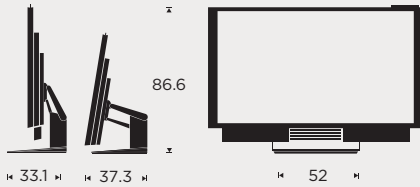

BANG & OLUFSEN

ABMESSUNGEN

in cm

bang-olufsen.com/beovision-avant

55"

75"

85"

Wandhalterung

Tischstandfuß

Bodenstandfuß

TECHNISCHE DATEN/FUNKTIONEN

Designer	Platzierungsoptionen	Gewicht (in kg)	55"	75"	85"
Torsten Valeur David Lewis Designers	Motorwandhalterung: Schwenkt eine Seite des TV-Geräts von der Wand weg. Um max. 60 Grad bei der 55"-Ausführung und um max. 19 Grad bei den 75"- und 85"-Ausführungen Fest (nicht schwenkbar) an der Wand verankerte Wandhalterung. Tischstandfuß (nur für den BeoVision Avant-55) Hebt das TV-Gerät in eine aufrechte Position Bodenstandfuß: Ist motorisiert, um den Bildschirm um maximal 90 Grad in beide Richtungen zu drehen.	TV Nicht schwenkbare Wandhalterung: Motorwandhalterung: Bodenstandfuß: Tischstandfuß:	53 15,2 16,3 50,3 20	98 16 17,6 81 -	110 16 17,6 81 -
Display	Klang	Video			
Ultra High-Definition (4K) 55" und 75" Direkte LED-Hinterleuchtung mit global dimmbarer Hintergrundbeleuchtung 85" Direkte LED-Hinterleuchtung mit 2D-Abschnittsdimmung	Voll aktives 3.1-Lautsprechersystem 3 x 1/4-Zoll-Hochtöner 3 x 2-Zoll-Mitteltöner 1 x 4-Zoll-Tieftöner 1 x 6,5-Zoll-Tieftöner 8 x 60 W, je ein Verstärker der Klasse D für jeden Treiber Integrierter digitaler 7.1-Surround-Sound-Decoder Truelmage™-Algorithmus (Up- und Downmix) Immaculate Wireless Sound (integriert) ermöglicht die Einrichtung einer komplett drahtlosen Surround-Sound-Lösung Mit integrierter BeoLink Multiroom Technologie	Doppeltuner zum Anschließen einer externen USB-Festplatte für Aufnahmen* Android Smart TV* Google Cast* Die Kontrastfilterscheibe mit reflexionsmindernder Beschichtung Automatic Picture Control mit Chromatic Room Adaptation zur Anpassung des Bildes an die im Zimmer herrschenden Lichtverhältnisse.			
Steuerung					
2-Wege-Bluetooth-Steuerung mit der BeoRemote One BT					
		* abhängig vom Ländermarkt oder Anbieter			