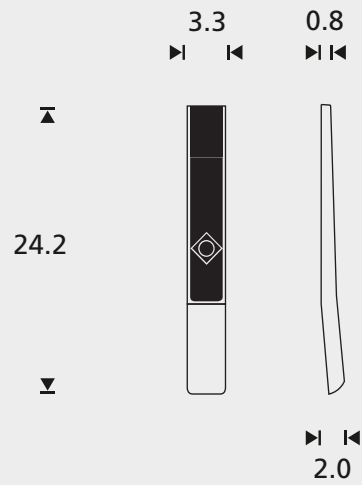

Die BeoRemote One ist aus einem einzigen stranggepressten Aluminiumstück gefertigt und liegt angenehm schmal in der Hand.

BANG & OLUFSEN

ABMESSUNGEN

in cm

bang-olufsen.com/beoremote-one

TECHNISCHE DATEN/FUNKTIONEN

Designer	Abmessungen/Gewicht	
Torsten Valeur, David Lewis Designers	33 mm x 243 mm x 16 mm/144g	
Display-Auflösung/Farbe	Steuerung	Batterien
OLED, monochrom, 1,3 Zoll, Bildformat 1:1 128 x 128 Pixel.	2-Wege-Steuerstatus über Bluetooth 4.0 BLE-Standard 1-Weg-Steuerung von alten Bang & Olufsen Produkten mit Infrarot-Empfänger	2 x AAA Batterien
Sprache		
14 Sprachen		
Farben		
Aluminiumgehäuse verfügbar in Hochglanz oder Seidenmatt		