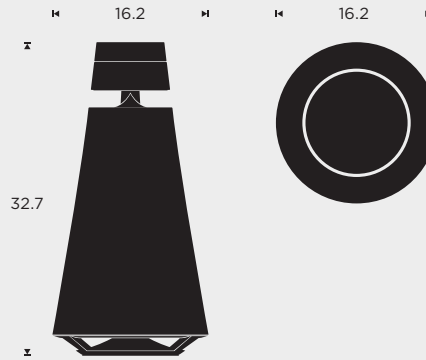

TECHNISCHE DATEN

Designer	Abmessungen und Gewicht	Drahtlose Netzwerke
Torsten Valeur, David Lewis Designers	3,5 kg 32,7 cm x 16,2 cm (B x H)	Wi-Fi/WLAN 802.11 b/g/n (2,4 GHz & 5 GHz) Bluetooth 4.1
Effektiver Frequenzbereich	Akku	Leistungsverstärker
35-24.300 Hz	Lithium-Ionen-Akku mit einer maximalen Akkulaufzeit/Musikwiedergabe von 16 Stunden*/4 Stunden** *Akkulaufzeit bei Wiedergabe mit mittlerer Laufstärke **Akkulaufzeit bei Wiedergabe mit voller Lautstärke	1 x 5 Watt, Klasse D, für Full-Range-Einheit 1 x 20 Watt, Klasse D, für Tieftöner
Lautsprechertreiber	Materialien	Farben
1 x 1½-Zoll-Full-Range 1 x 4-Zoll-Tieftöner	Aluminium	Silber
Unterstützte Audioformate	Streamingformate	Integrierte Musikdienste
MP3, WMA, AAC, ALAC, FLAC, WAV, AIFF Standard-Abtastfrequenz bis zu 192 kHz, Stereo und bis zu 24 Bit WMA Lossless wird nicht unterstützt.	Apple AirPlay Google Cast* Audio-Streaming mittels Bluetooth DLNA - DMR Spotify Connect QPlay 2.0 (nur in China)	Spotify* Deezer* TuneIn* (Internetradiportal) QQ Music (nur in China)* *je nach Ländermarkt
Anschlüsse	Fernbedienungen	Akustisches Prinzip
1 x Ethernet 10/100 MBit/s	BeoMusic-App	Geschlossene Box

FUNKTIONEN

BeoLink Multiroom

Sie können eine drahtlose Multiroom-Aufstellung rund um das BeoSound 1 konfigurieren, indem Sie es mit weiteren BeoLink Multiroom-Produkten kombinieren. Die BeoLink Multiroom-Technologie ist bereits integriert und steht ab sofort zur Verfügung.

360-Grad-Klangverteilung

BeoSound 1 liefert eine akustische Klangleistung. Dank der Integration unserer Acoustic Lens Technology in das konisch geformte Lautsprechergehäuse wird ein 360-Grad-Klangbild erschaffen, das den Raum von jeder Position aus mit Klang erfüllt.

Näherungssensor

Der integrierte Näherungssensor stellt fest, aus welcher Richtung der Benutzer sich nähert, wodurch das Bedienungsrund aus jeder Richtung intuitiv bedient werden kann.

Bedienung

Tippen, drehen und wischen. Verwenden Sie das berührungsempfindliche Rad, um mühelos Ihre Lieblingsquelle zu starten, Titel oder Radiosender zu überspringen, die Lautstärke einzustellen und vieles mehr. BeoSound 1 ist mit der BeoMusic-App kompatibel.